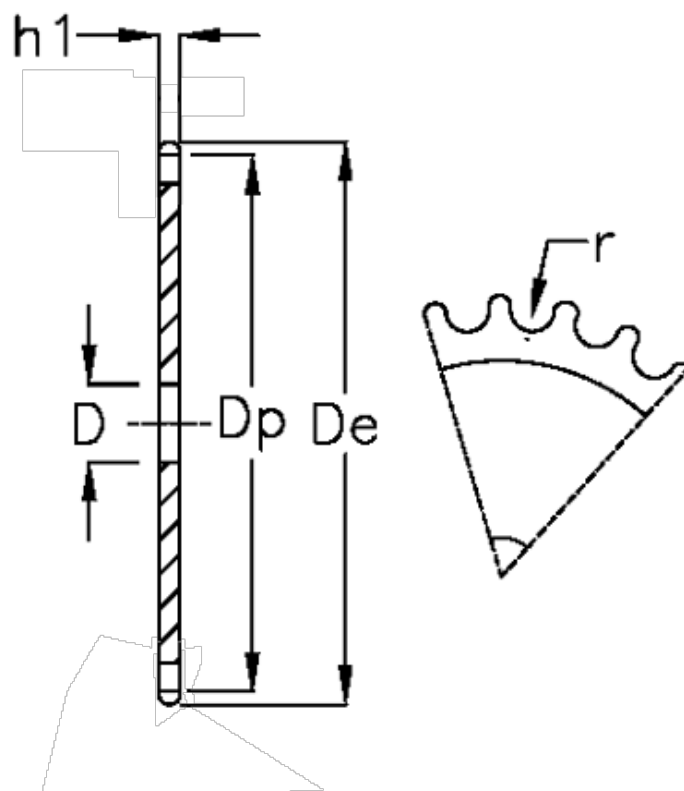

Varenummer: 616021007075  
Beskrivelse: Pladehjul 12 B-1 Z=75 simplex

## Mål

Antal tænder	= 75	r = 12.07
C	= 2	
D	= 30	
De	= 463.9	
Dp	= 454.91	
For kædebetegnelse	= 12 B-1	
For kæde størrelse	= 3/4 x 7/16	
h1	= 11.1	